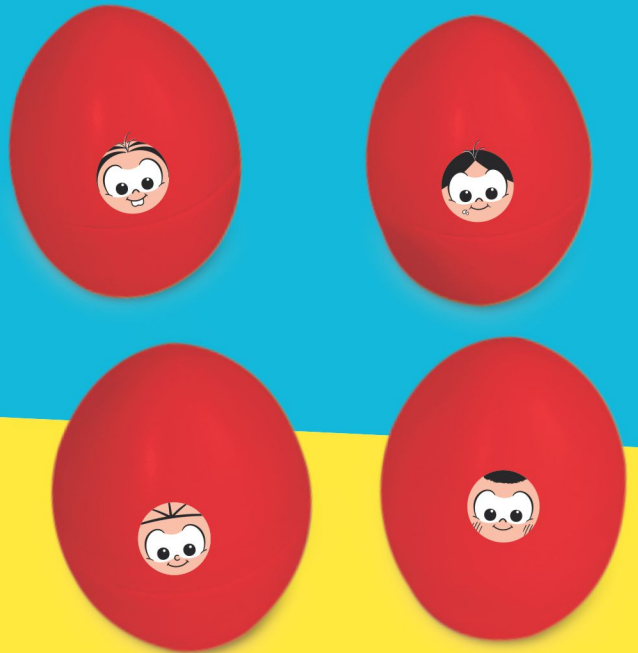

TURMA DA Mônica Baby

Jogo Educativo

Estimula a coordenação motora e a percepção visual

© MSP - BRASIL Maurício

REF.0248

REF.							
0248	-	A: 28,5 cm C: 32,5 cm L: 6,4 cm	05 PÇ.	Código 7897020202483	0,460 Kg	2,680 Kg	0,033