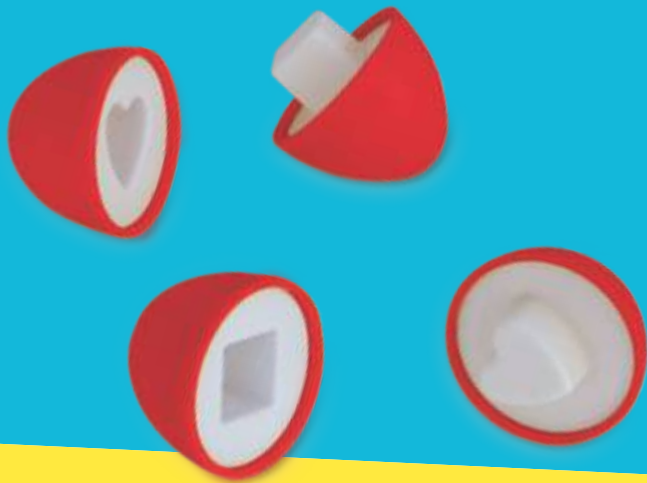

TURMA DA Mônica Baby

Jogo de Memória

Todo em Vinil

Indicado para maiores de 24 meses

Estimula a coordenação motora e a percepção visual

© MSP - BRASIL MURICHO

REF.0249

REF.								
0249	-	A : 20,0 cm C : 24,5 cm L : 6,0 cm	10 PÇ.	Código 78970202490	0,640 Kg	6,770 Kg	0,038	

TURMA DA Mônica Baby

Jogo Educativo

Estimula a coordenação motora e a percepção visual

© MSP - BRASIL MURILLO

REF.0248

REF.								
0248	-	A : 28,5 cm C : 32,5 cm L : 6,4 cm	05 PÇ.	Código 7897020202483	0,460 Kg	2,680 Kg	0,033	