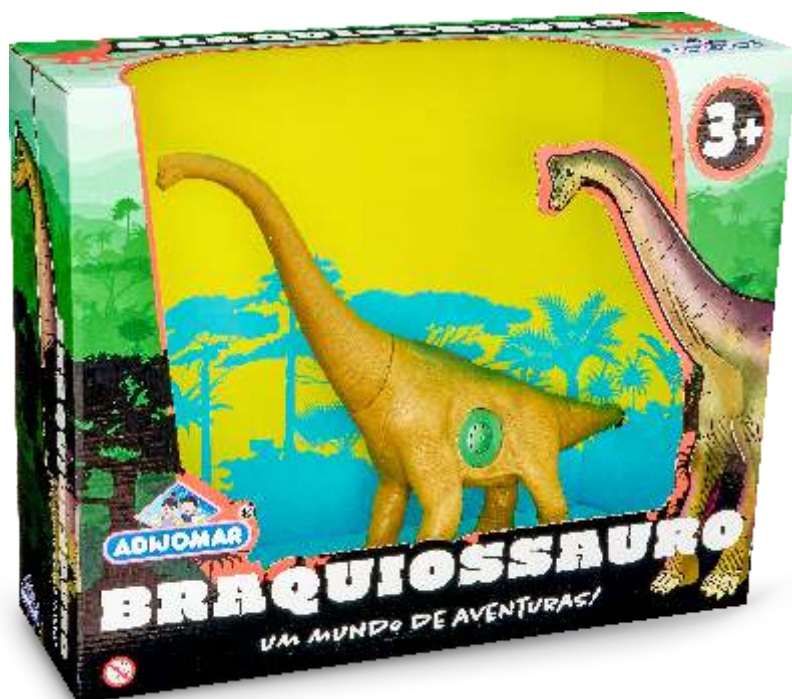

Isadora Bebê

LANÇAMENTO

TODO EM VINIL

REF.0396

REF.0422

REF.							
0396	38 cm	A: 53,5 cm C: 50,0 cm L: 12,0 cm	08 PÇ.	Código 7897020203961	0,780 Kg	7,185 Kg	0,174

REF.							
0422	38 cm	A: 53,5 cm C: 50,0 cm L: 12,0 cm	08 PÇ.	Código 7897020204227	0,780 Kg	7,185 Kg	0,174

Kupetuea

Ela é uma
Profura!

LANÇAMENTO

REF.0438

REF.0424

TODO EM VINIL

REF.							
0438	65 cm	A : 67,5 cm C : 37,5 cm L : 17,0 cm	04 PÇ.	Código 7897020204388	1,738 Kg	7,922 Kg	0,194

REF.							
0424	65 cm	A : 67,5 cm C : 37,5 cm L : 17,0 cm	04 PÇ.	Código 7897020204241	1,674 Kg	7,666 Kg	0,194

Os Chocolix

Bonecos de Vinil

LANÇAMENTO

REF.0425

REF.0426

TODO EM VINIL

REF.							
0425	21 cm	A: 23,0 cm C: 39,0 cm L: 15,5 cm	12 PÇ.	Código 7897020204258	0,580 Kg	7,930 Kg	0,194

REF.							
0426	18 cm	A: 23,0 cm C: 39,0 cm L: 15,5 cm	12 PÇ.	Código 7897020204265	0,530 Kg	7,330 Kg	0,194

BRAQUIOSSAURO

UM MUNDO DE AVENTURAS!

LANÇAMENTO

TODO EM VINIL

REF.0882

REF.							
0882	47 cm	A : 40,5 cm C : 50,0 cm L : 16,0 cm	03 PÇ.	Código 7897020208829	0,954 Kg	3,702 Kg	0,126

LANÇAMENTO

TODO EM VINIL